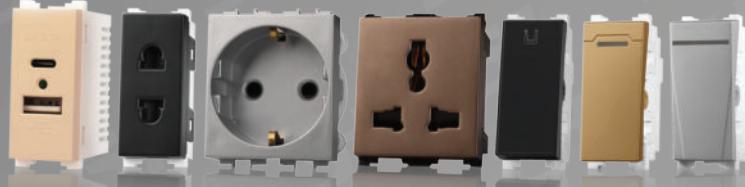

SANSHE SHARM

أمان لك... ولأسرتك