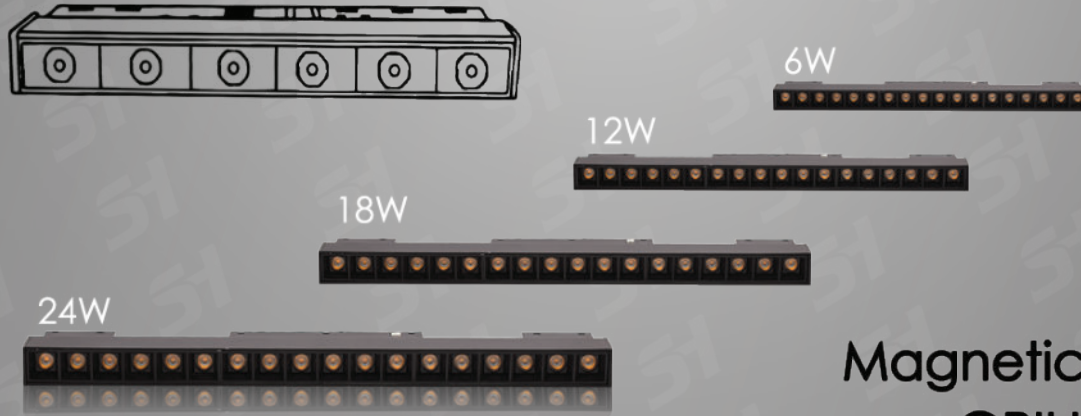

Magnetic
GRILLE Light

السعر	وات	الأبعاد	الألوان	PCS/CTN	الكود
275	6W	110x22x45mm	BK-3 COLORS	1	7713
350	12W	220x22x45mm	BK-3 COLORS	1	7701
475	18W	330x22x45mm	BK-3 COLORS	1	7702
625	24W	330x22x45mm	BK-3 COLORS	1	7703