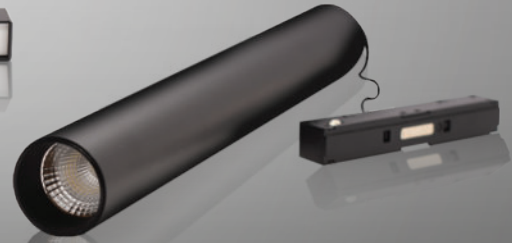

الألوان	السعر	الصف	الكود
بيضا	750	خلية ماغناتيك مع كشف مضيف	SH-1210
اسود			
دات جزي			
شامبين			

TRACK

SOCKET MAGNETIC

التكنولوجيا تلتقي بالراحة.

اجعل التوصيل

يتم بلحسة واحدة فقط!

SH

SMART
APP
CONTROL