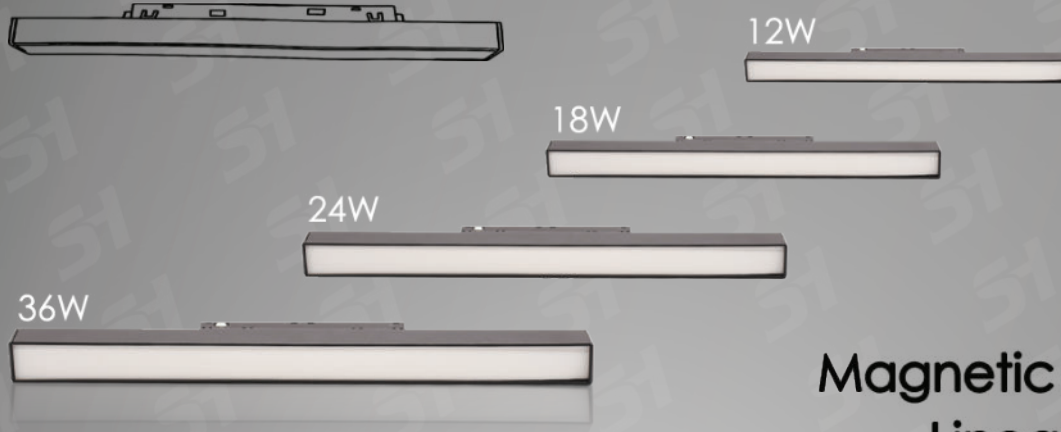

ماغناتيك ليد لايت

Magnetic
Linear Light

السعر	وات	الأبعاد	الألوان	PCS/CTN	الكود
375	12W	300x22x45mm	BK-3 COLORS	1	7704
525	18W	450x22x45mm	BK-3 COLORS	1	7705
650	24W	600x22x45mm	BK-3 COLORS	1	7706
750	36W	900x22x45mm	BK-3 COLORS	1	7712