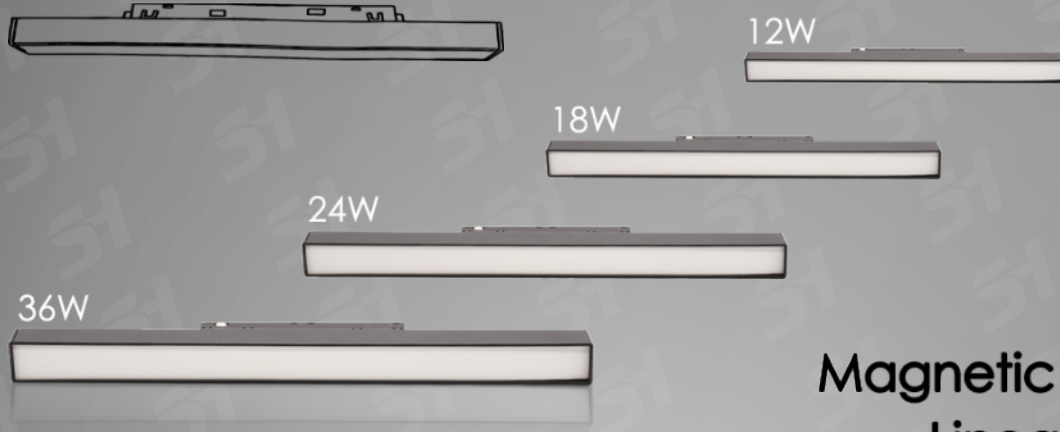

الألوان	السعر	الصف	الكود
بيضا	750	خلية ماغناتيك مع كشف مضيف	SH-1210
اسود			
دات جزي			
شامبين			

TRACK

SOCKET MAGNETIC

التكنولوجيا تلتقي بالراحة.

اجعل التوصيل

يتم بلحسة واحدة فقط!

ماغناتيك ليد لايت

Magnetic
Linear Light