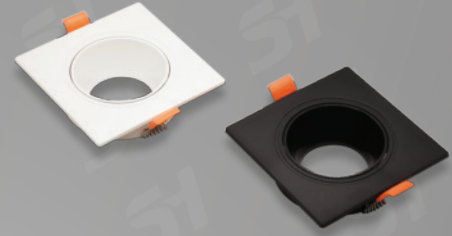

شاسيئات السبوت

السعر	الصف	الكود
35	WHITE CIRCULAR SINGLE SPOT FRAME -MOVABLE شاسيية سبوت مدور أبيض متحرك	9016
35	WHITE CIRCULAR SINGLE SPOT FRAME -MOVABLE شاسيية سبوت مدور أبيض متحرك	9017

السعر	الصف	الكود
35	WHITE SQUARE SINGLE SPOT FRAME -MOVABLE شاسيية سبوت مربع أبيض متحرك	9018
35	BLACK SQUARE SINGLE SPOT FRAME -MOVABLE شاسيية سبوت مربع أسود متحرك	9019