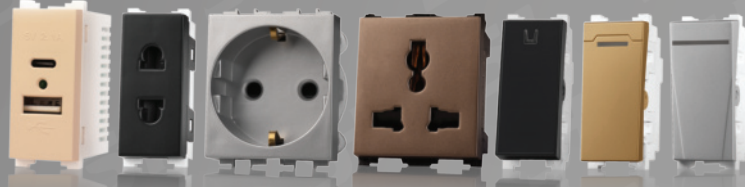

SANSHE SHARM

أمان لك... ولأسرتك