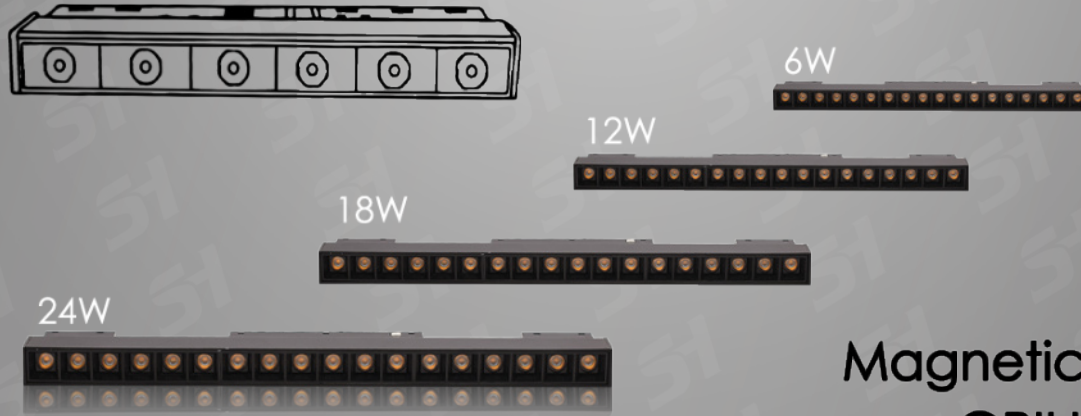

Magnetic
GRILLE Light

السعر	وات	الأبعاد	الألوان	PCS/CTN	الكود
325	6W	110x22x45mm	BK-3 COLORS	1	7713
400	12W	220x22x45mm	BK-3 COLORS	1	7701
530	18W	330x22x45mm	BK-3 COLORS	1	7702
675	24W	330x22x45mm	BK-3 COLORS	1	7703