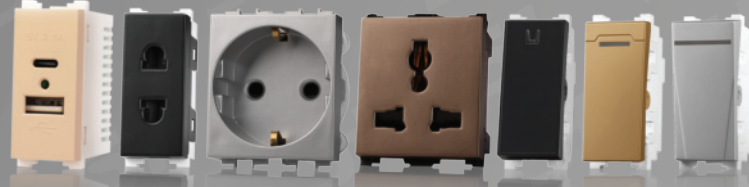

SANSHE SHARM

أمان لك... ولأسرتك