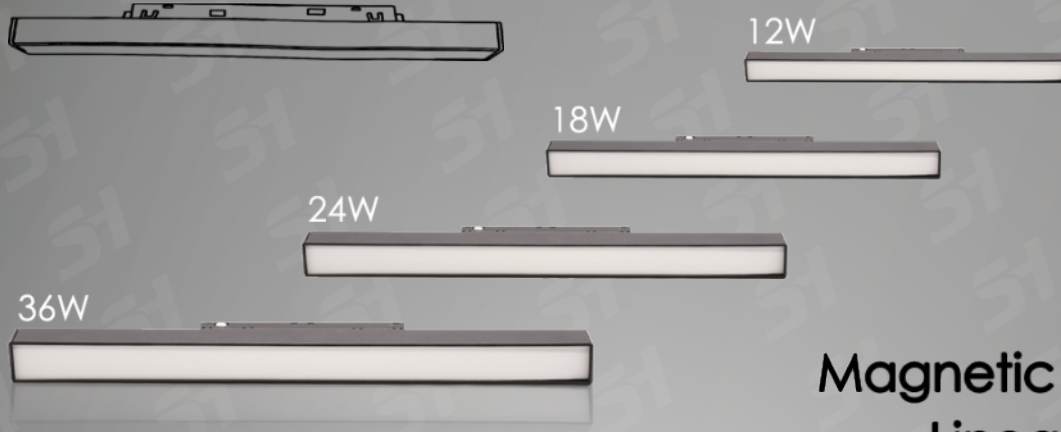

ماغناتيك ليد لايت

Magnetic
Linear Light

السعر	وات	الأبعاد	الألوان	PCS/CTN	الكود
425	12W	300x22x45mm	BK-3 COLORS	1	7704
575	18W	450x22x45mm	BK-3 COLORS	1	7705
725	24W	600x22x45mm	BK-3 COLORS	1	7706
825	36W	900x22x45mm	BK-3 COLORS	1	7712