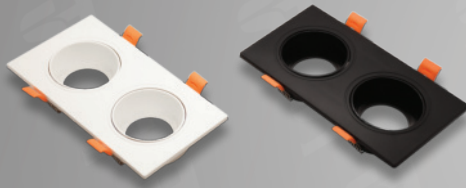

السعر	الصف	الكود
75	WHITE DOUBLE SPOT FRAME -MOVABLE شاسيية سبوت ثنائي أبيض متحرك	9022
75	BLACK DOUBLE SPOT FRAME -MOVABLE شاسيية سبوت ثنائي أسود متحرك	9023

السعر	الصف	الكود
95	WHITE TRIPLE SPOT FRAME -MOVABLE شاسيية سبوت ثلاثي أبيض متحرك	9020
95	BLACK TRIPLE SPOT FRAME -MOVABLE شاسيية سبوت ثلاثي أسود متحرك	9021